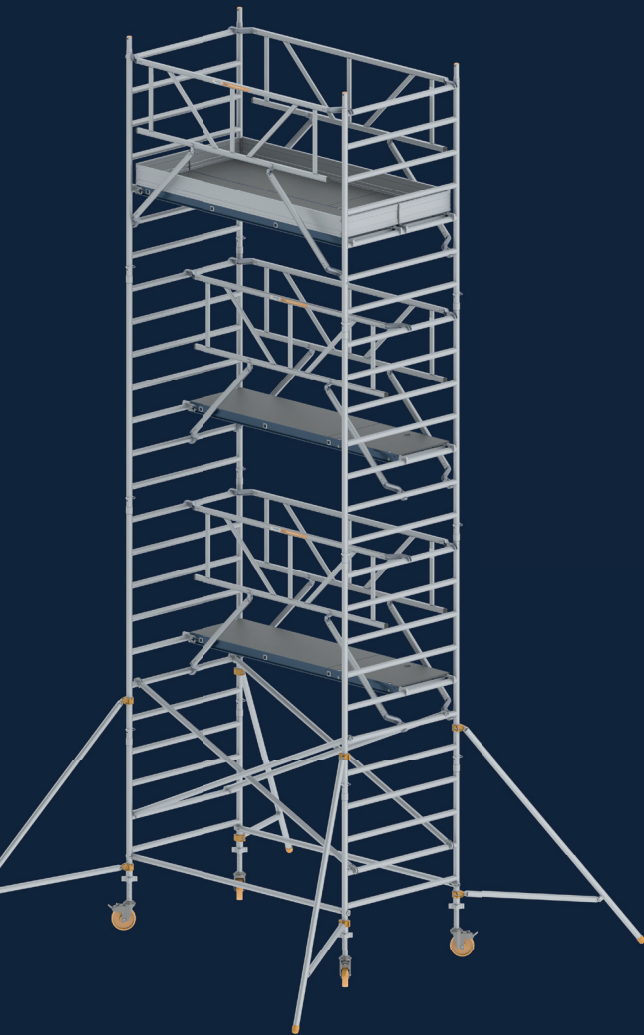

223208VL

Afwijkende configuraties op aanvraag

SAMENGESTELD CONFORM ACTUELE NORM NEN-EN 1004-1

ROLSTEIGERS

EXPANDER 90 - 250

Standaard platformen

Lichtgewicht platformen

5,2	€ 1.975,- 223923V	€ 2.095,- 223923VL
6,2	€ 2.655,- 223924V	€ 2.895,- 223924VL
7,2	€ 2.855,- 223925V	€ 3.095,- 223925VL
8,2	€ 3.535,- 223926V	€ 3.895,- 223926VL