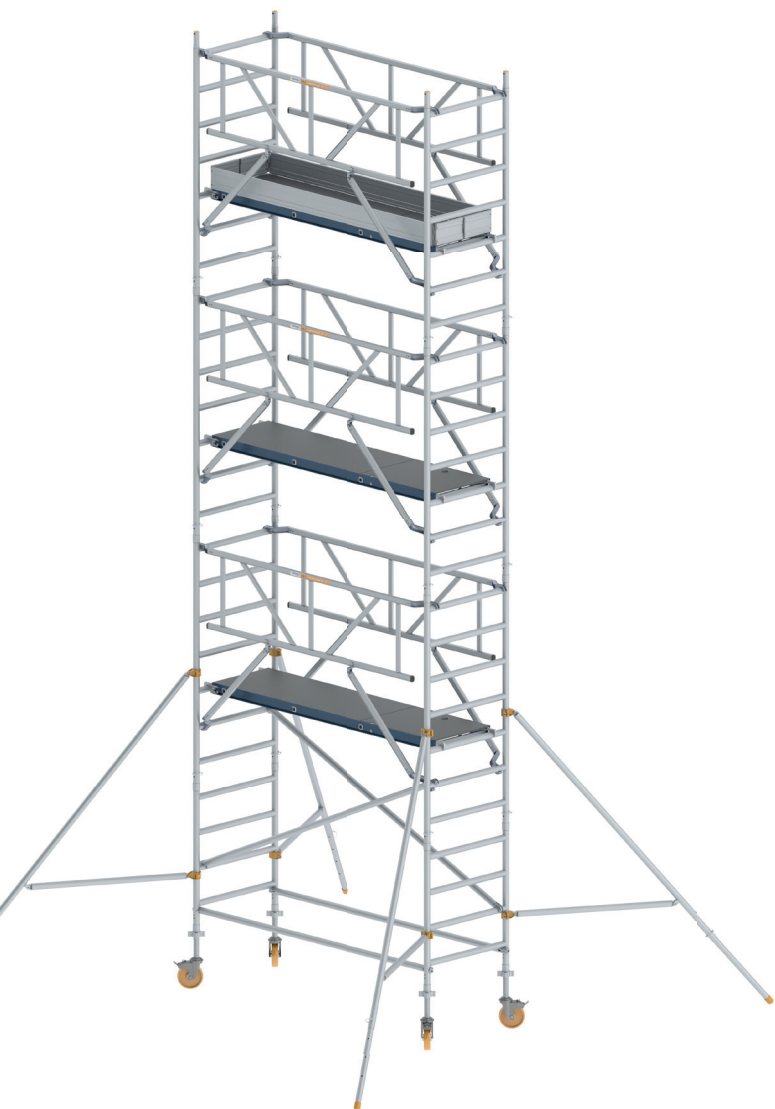

223208VL

Afwijkende configuraties op aanvraag

SAMENGESTELD CONFORM ACTUELE NORM NEN-EN 1004-1

ROLSTEIGERS

EXPANDER 90 - 250

Standaard platformen

Lichtgewicht platformen

5,2	€ 1.975,- 223923V	€ 2.095,- 223923VL
6,2	€ 2.655,- 223924V	€ 2.895,- 223924VL
7,2	€ 2.855,- 223925V	€ 3.095,- 223925VL
8,2	€ 3.535,- 223926V	€ 3.895,- 223926VL