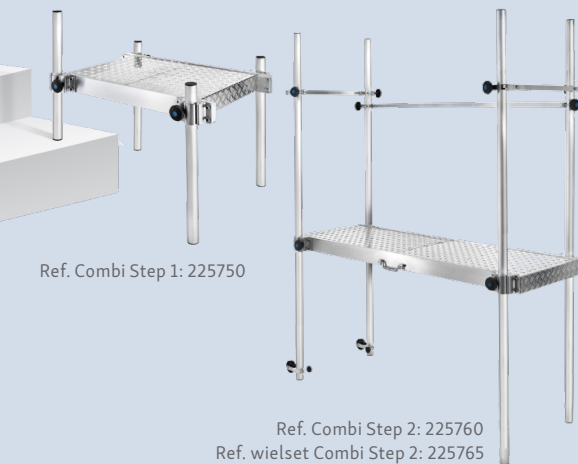

Wienese | Combi Step

Ref. Combi Step 1: 225750

Ref. Combi Step 2: 225760
Ref. wielset Combi Step 2: 225765

DÉ PROBLEEMOPLOSSER

COMBI STEP 1: VAN €296,56 VOOR €229
COMBI STEP 2: VAN €897,85 VOOR €679

BRUTO = NETTO

Combi Step 1

- Platform: 50x75cm
- Maximale opstap: 25cm
- Maximale stahoogte: 50cm

Combi Step 2

- Platform: 50x160cm
- Maximale opstap: 100cm
- Inclusief 2 extra traphuisstaanders
- Wielen afzonderlijk te bestellen: €44,95/2st.