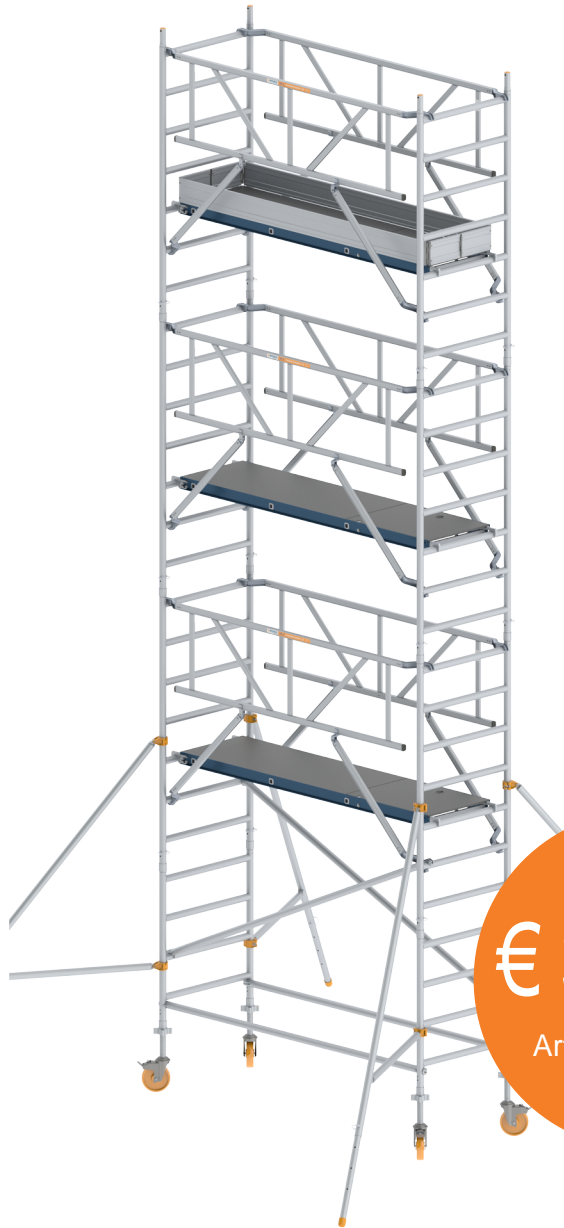

**RS EXPANDER 90 ROLSTEIGER**

- Standaard platformen 250
- Werkhoogte 8,2 meter
- Platformhoogte 6,2 meter
- VLP2 voorloopleuning
- Conform NEN-EN1004-1:2020

**LICHTGEWICHT  
PLATFORMEN !**

**€ 3.795,=**

Artikelnummer :  
SA2610

- 4 stuks Nylon wiel met stalen spindel
- 6 stuks Opbouwframe 90-7
- 2 stuks Opbouwframe 90-4
- 3 stuks LW Platform met luik
- 2 stuks Diagonale schoor 250
- 2 stuks Horizontale schoor 250
- 6 stuks VLP2 Voorloopleuning 250
- 4 stuks Telescopische stabilisator 300-360 cm.
- 1 set Aluminium inklapbare kantplanken

Prijzen exclusief BTW

**BASIC VOUWSTEIGER**

- Exclusief upgrade pakket

**€ 295,=**

Artikelnummer :  
223175

**EN1004 UPGRADEPAKKET :**

- 1 stuk horizontale schoor
- 4 stuks stabilisator

**€ 75,=**