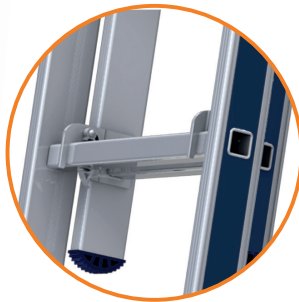

18 september t/m 17 november 2023

NL

Nieuw !

MASTER Steigertrap
Art nr 328875

€ 219,-

- VEILIG
- COMFORTABEL
- EFFICIËNT

BASE-LINE Opsteekladder

2x10 Sporten Uitgeschoven 490 cm	€ 219,- Art nr 422800	10,5 KG
2x12 Sporten Uitgeschoven 611 cm	€ 279,- Art nr 422820	14,3 KG
2x14 Sporten Uitgeschoven 695 cm	€ 315,- Art nr 422840	16,4 KG
3x10 Sporten Uitgeschoven 691 cm	€ 365,- Art nr 423800	19,0 KG
3x12 Sporten Uitgeschoven 859 cm	€ 475,- Art nr 423820	25,6 KG
3x14 Sporten Uitgeschoven 943 cm	€ 599,- Art nr 423840	29,2 KG