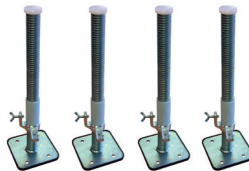

€ 179,=

4
stuks

Voetstempel met spindel
Art nr 222220