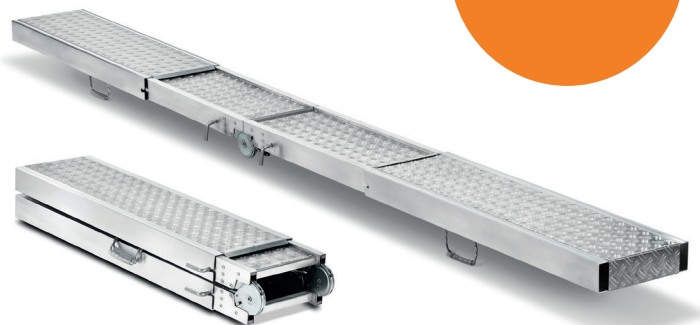

Art nr 223880

€ 129,=

Telescopische werkbrug

3,9 meter

Max. stahoogte 100 cm

Art. nr. 225700

€ 425,=

VEILIG WERKEN OP HOOGTE

RS EXPANDER ROLSTEIGERS

Werkhoogte
6,2 Meter

Expander
90
250

- Platformhoogte 4,2 meter
- VLP2 Voorloopleuning
- Nylon wielen met alu spindel
- 4 Stabilisatoren

Standaard platformen
Art nr 223924V

€ 2.995,=